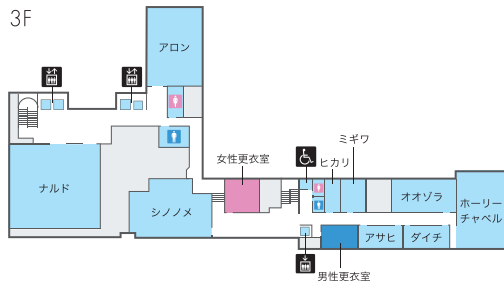

# 会場案内図

Floor Map

5F	グローリーチャペル/アイリス/オリブ/リリー
4F	クリノン/写真室/美容室
3F	ナルド/アロン/シノメ/更衣室/ホーリーチャペル/ヒカリ/ミギワ/オオソラ/アサヒ/ダイチ
2F	ミルトス/シャロン
1F	エントランス/フロント/ブライダルサロン/クローク/喫煙所/カフェ&レストラン filia
B1F	衣裳室
B2F	サフラン