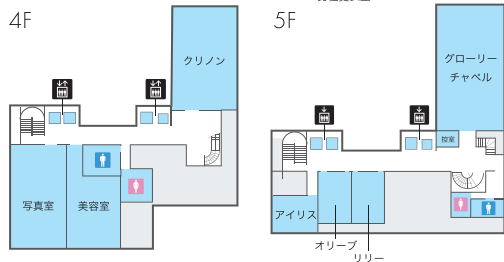

# 会場案内図

Floor Map

5F	グローリーチャペル/アイリス/オリブ/リリー
4F	クリノン/写真室/美容室
3F	ナルド/アロン/シノメ/更衣室/ホーリーチャペル/ヒカリ/ミギワ/オオソラ/アサヒ/ダイチ
2F	ミルトス/シャロン
1F	エントランス/フロント/ブライダルサロン/クローク/喫煙所/カフェ&レストラン filia
B1F	衣裳室
B2F	サフラン