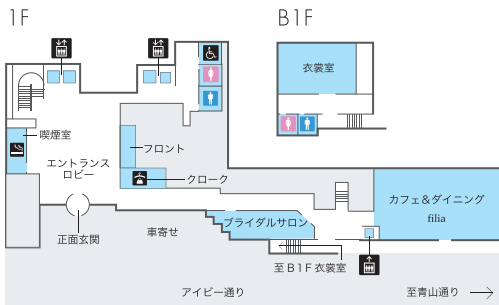

# 会場案内図

Floor Map

5F	グローリーチャペル/アイリス/オリブ/リリー
4F	クリノン/写真室/美容室
3F	ナルド/アロン/シノメ/更衣室/ホーリーチャペル/ヒカリ/ミギワ/オオソラ/アサヒ/ダイチ
2F	ミルトス/シャロン
1F	エントランス/フロント/ブライダルサロン/クローク/喫煙所/カフェ&レストラン filia
B1F	衣裳室
B2F	サフラン