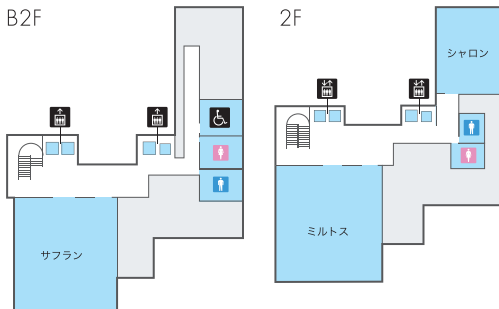

# 会場案内図

Floor Map

5F	グローリーチャペル/アイリス/オリブ/リリー
4F	クリノン/写真室/美容室
3F	ナルド/アロン/シノメ/更衣室/ホーリーチャペル/ヒカリ/ミギワ/オオソラ/アサヒ/ダイチ
2F	ミルトス/シャロン
1F	エントランス/フロント/ブライダルサロン/クローク/喫煙所/カフェ&レストラン filia
B1F	衣裳室
B2F	サフラン