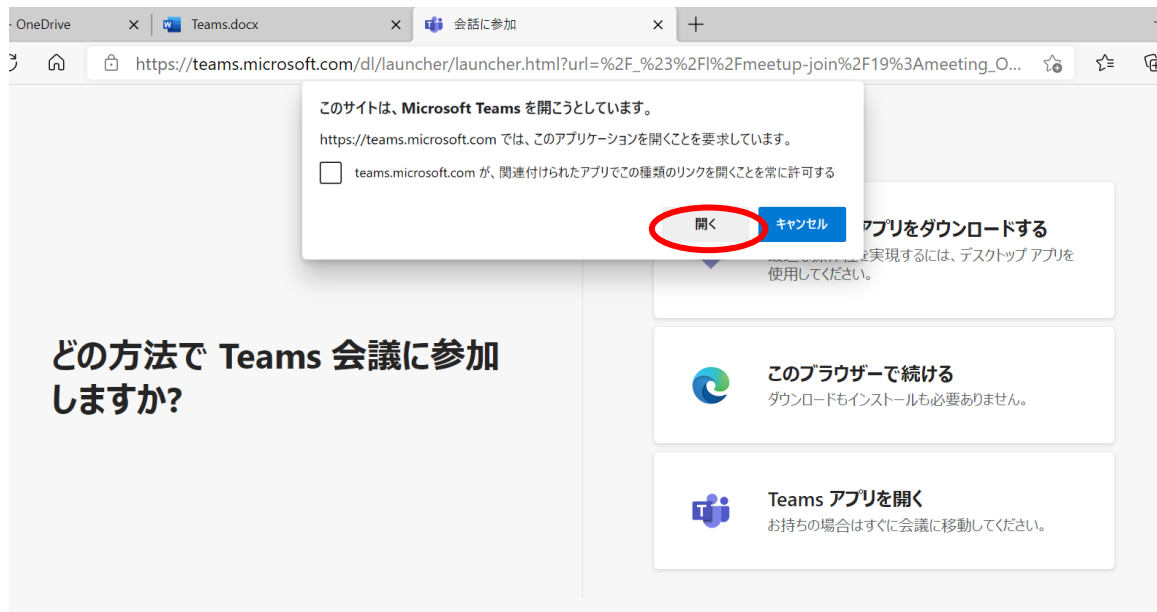

<<Teams 編>> VE関西大会 参加方法(パソコンからの参加)

VE 関西大会は、2 月 18 日(木)13 時より配信します。13 時前に以下の要領で接続ください。

日本VE協会より受信したメールの参加リンク先をクリックして参加してください。

※参加用 URL は非常に長いです。途中で改行されリンクが切れている場合は、ワード等にコピーし改行がないようにしてから、それをお使いのブラウザに貼り付けてください。

1. Teams アプリをインストールされている方

日本VE協会より受信したメールのリンク先をクリックすると以下の画面が開きます。

上記の「開く」をクリックして参加ください。