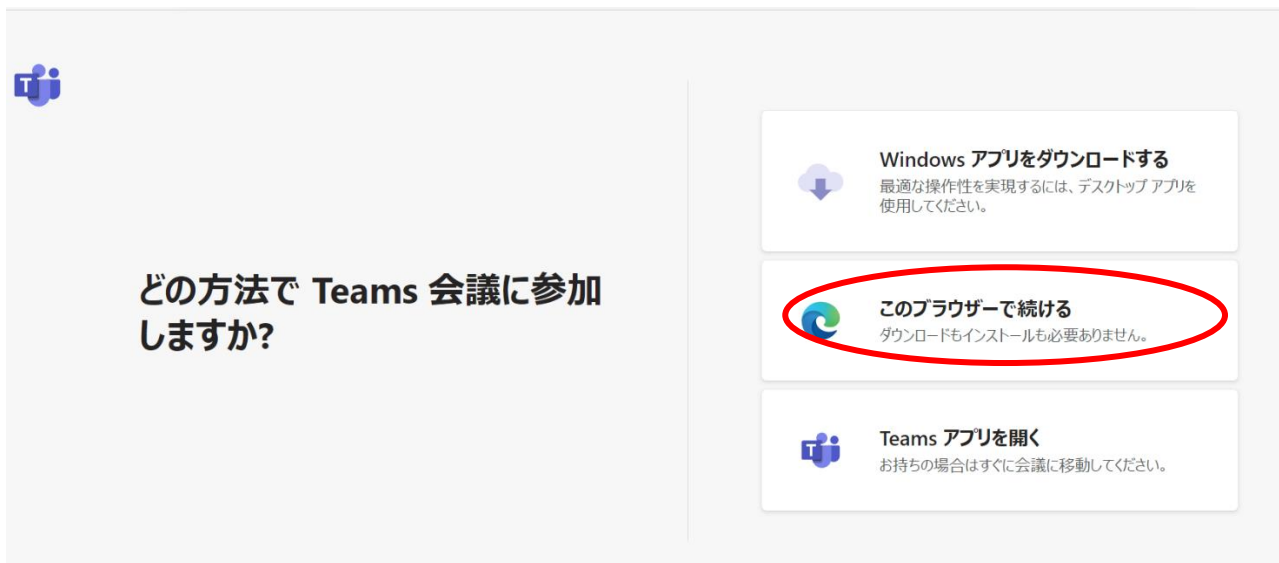

2. Teams アプリをインストールしていない方※推奨ブラウザ: Google Chrome、Microsoft Edge

日本VE協会より受信したメールのリンク先をクリックすると以下の画面が開きます。

このブラウザで続けるをクリック。