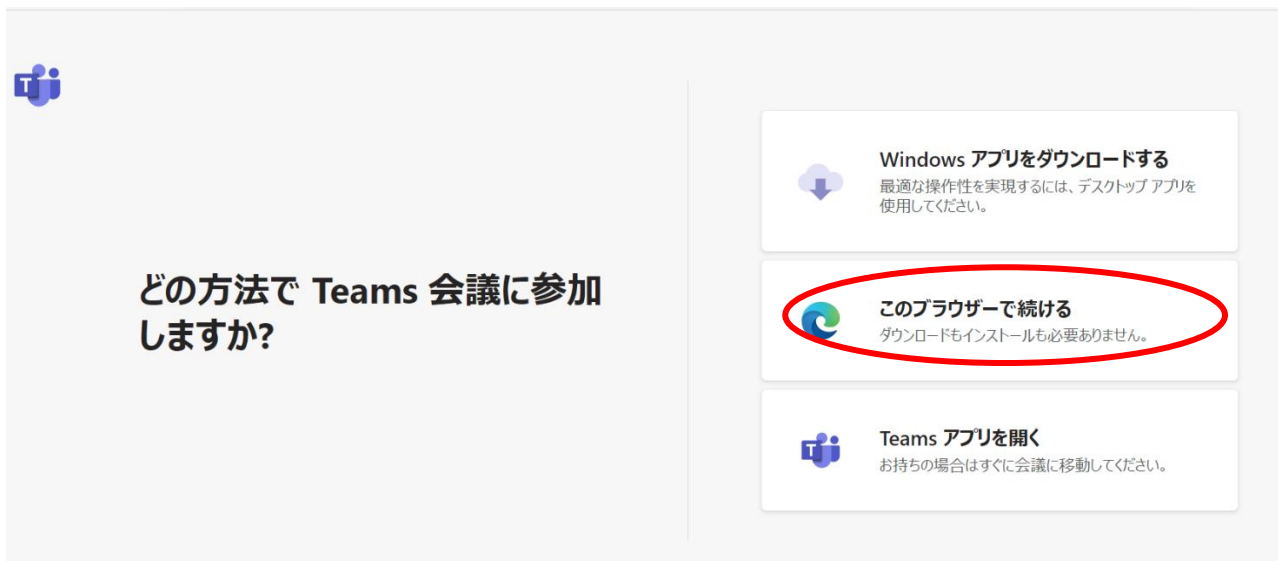

1. Teams アプリをインストールされている方

日本VE協会より受信したメールのリンク先をクリックすると以下の画面が開きます。

上記の「開く」をクリックして参加ください。

2. Teams アプリをインストールしていない方※推奨ブラウザ: Google Chrome、Microsoft Edge

日本VE協会より受信したメールのリンク先をクリックすると以下の画面が開きます。

このブラウザで続けるをクリック。