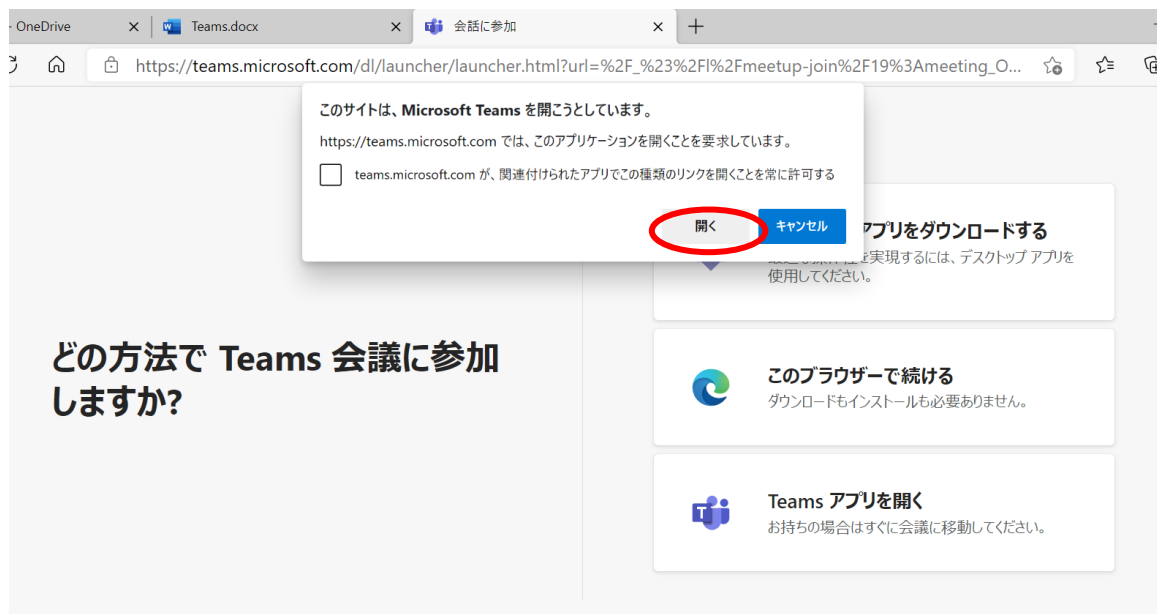

<<Teams >> VE阪神セミナー 参加方法(パソコンからの参加)

VE 阪神セミナーは、7 月 21 日(水)13 時より配信します。13 時前に以下の要領で接続ください。

日本VE協会より受信したメールの参加リンク先をクリックして参加してください。

※参加用 URL は非常に長いです。途中で改行されリンクが切れている場合は、ワード等にコピーし改行がないようにしてから、それをお使いのブラウザに貼り付けてください。

1. Teams アプリをインストールされている方

日本VE協会より受信したメールのリンク先をクリックすると以下の画面が開きます。

上記の「開く」をクリックして参加ください。