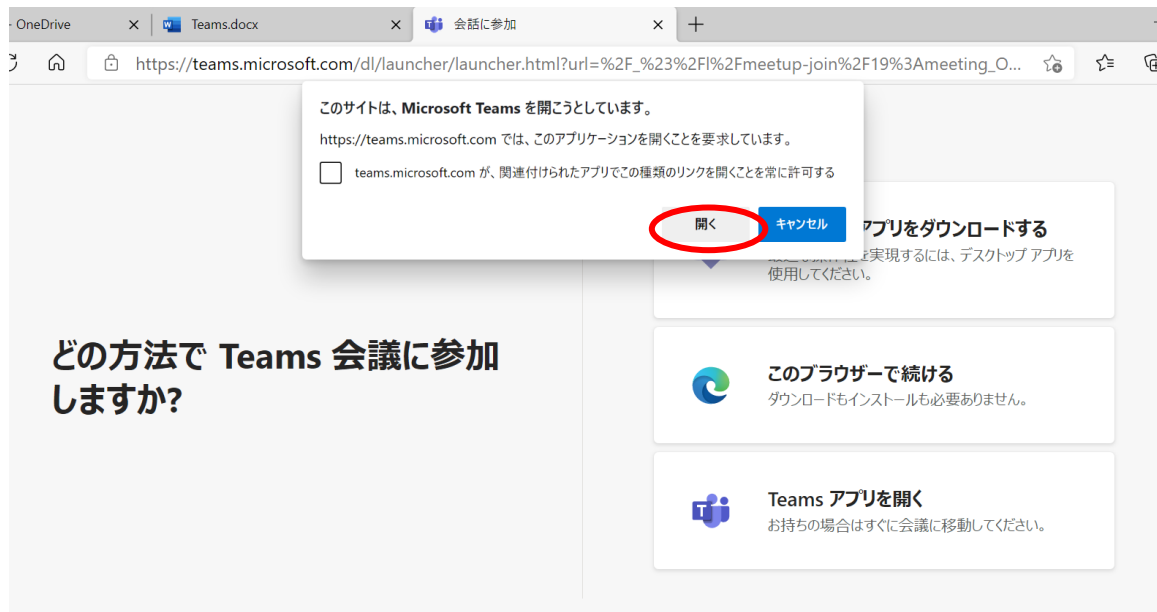

<<Teams >> VE西日本大会 参加方法(パソコンからの参加)

VE 西日本大会は、9 月 10 日(金)13 時より配信します。13 時前に以下の要領で接続ください。

日本VE協会より受信したメールの参加リンク先をクリックして参加してください。

※参加用 URL は非常に長いです。途中で改行されリンクが切れている場合は、ワード等にコピーし改行がないようにしてから、それをお使いのブラウザに貼り付けてください。

1. Teams アプリをインストールされている方

日本VE協会より受信したメールのリンク先をクリックすると以下の画面が開きます。

上記の「開く」をクリックして参加ください。